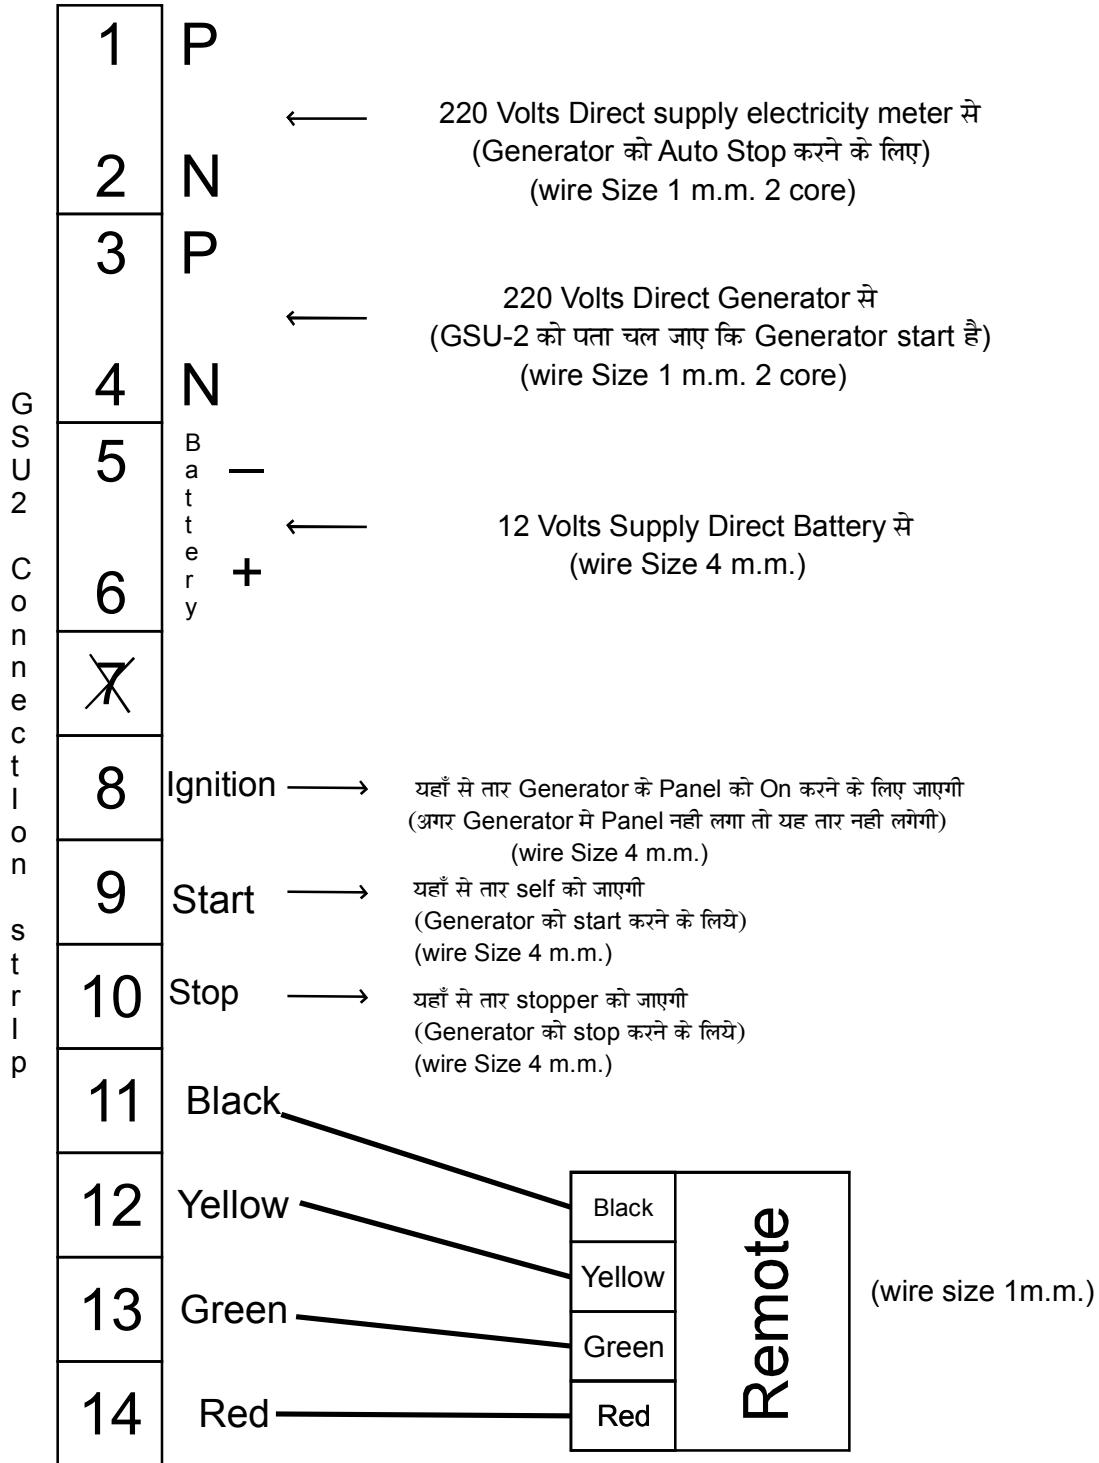

Item Code: GSU-2

चाबी वाले Generator के connection इस प्रकार है

Functions

Remote Start – Remote Stop
Remote Start – Auto Stop
Auto Start – Auto Stop

Note: यह Unit लगाने से आपके Generator की कोई भी Safety Bypass नहीं होगी ।